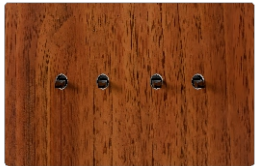

CEDAR DARK WOOD